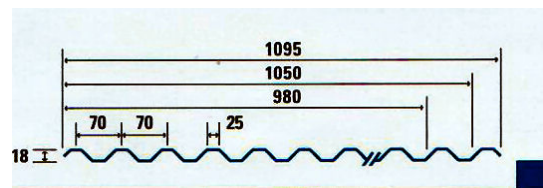

eine patentierte spezielle Reckung (Streckung) einer 5-mm-starken Platte in alle 4 Richtungen quasi einen Sperrholz-Effekt erzeugt!

Der anschaulichste Beweis findet sich bei YOUTUBE unter: VIDEO → RENOLIT → ONDEX!! Die Bilder dort ersparen tausend Erklärungen!!

**Was bedeutet dies für Ihr Terrassendach, Dach Carport, für eine Balkonbedachung oder generell für Ihre Lichtplatten ?**

- ❖ 10 Jahre GARANTIE auf Hagelsicherheit bis 40-mm-Hagelkorndurchmesser
- ❖ 10 Jahre Gewährleistung gegen Korrosion
- ❖ 10 Jahre Gewährleistung auf erhöhten UV-Schutz bei hoher Lichtbeständigkeit
- ❖ Qualität schwer entflammbar B1 nach DIN 4102 – wichtig z.B. f. ein Carportdach
- ❖ verfügbar in glashell -82%, rauchbronze -78% + natur-transparent (opal)- 68%
  - natur-transparent: blendarmes Licht & Wohlfühltemperatur unter der Platte

Trapezprofil

Sinus-/Wellenprofil